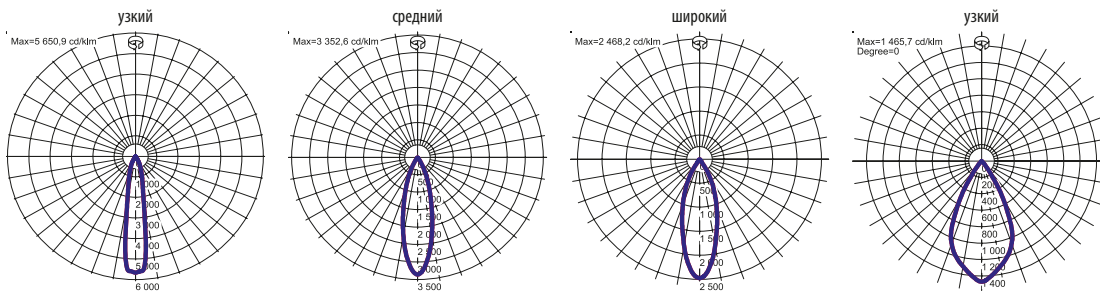

ДРУГИЕ ФОТОГРАФИИ

IP20/54

INTO R семья

Толерантность светового потока +/- 10%.
Допуск мощности +/- 5%.

Световой поток, распределение силы света и эффективность светоотдачи были исследованы согласно нормы EN ISO 17025:2005 для серии норм EN13032, а так же нормы LM-79.
Актуальная информация о продукте, а так же Общие условия гарантии доступны на нашем сайте www.luglightfactory.ru
Подробная информация о световых потоках и мощностях для отдельных индексов указана в паспорте продукта.
Параметры в спецификации приведены для Ta=25°C.

КРИВЫЕ СИЛЫ СВЕТА

СПОСОБ ОСВЕЩЕНИЯ

Толерантность светового потока +/- 10%.

Допуск мощности +/- 5%.

Световой поток, распределение силы света и эффективность светоотдачи были исследованы согласно нормы EN ISO 17025:2005 для серии норм EN13032, а так же нормы LM-79.