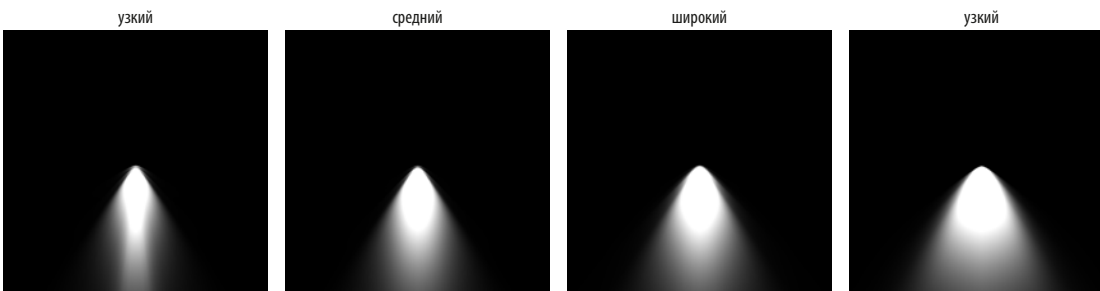

СПОСОБ ОСВЕЩЕНИЯ

Толерантность светового потока +/- 10%.

Допуск мощности +/- 5%.

Световой поток, распределение силы света и эффективность светоотдачи были исследованы согласно нормы EN ISO 17025:2005 для серии норм EN13032, а так же нормы LM-79.

Актуальная информация о продукте, а так же Общие условия гарантии доступны на нашем сайте www.luglightfactory.ru

Подробная информация о световых потоках и мощностях для отдельных индексов указана в паспорте продукта.

Параметры в спецификации приведены для $T_a=25^{\circ}\text{C}$.